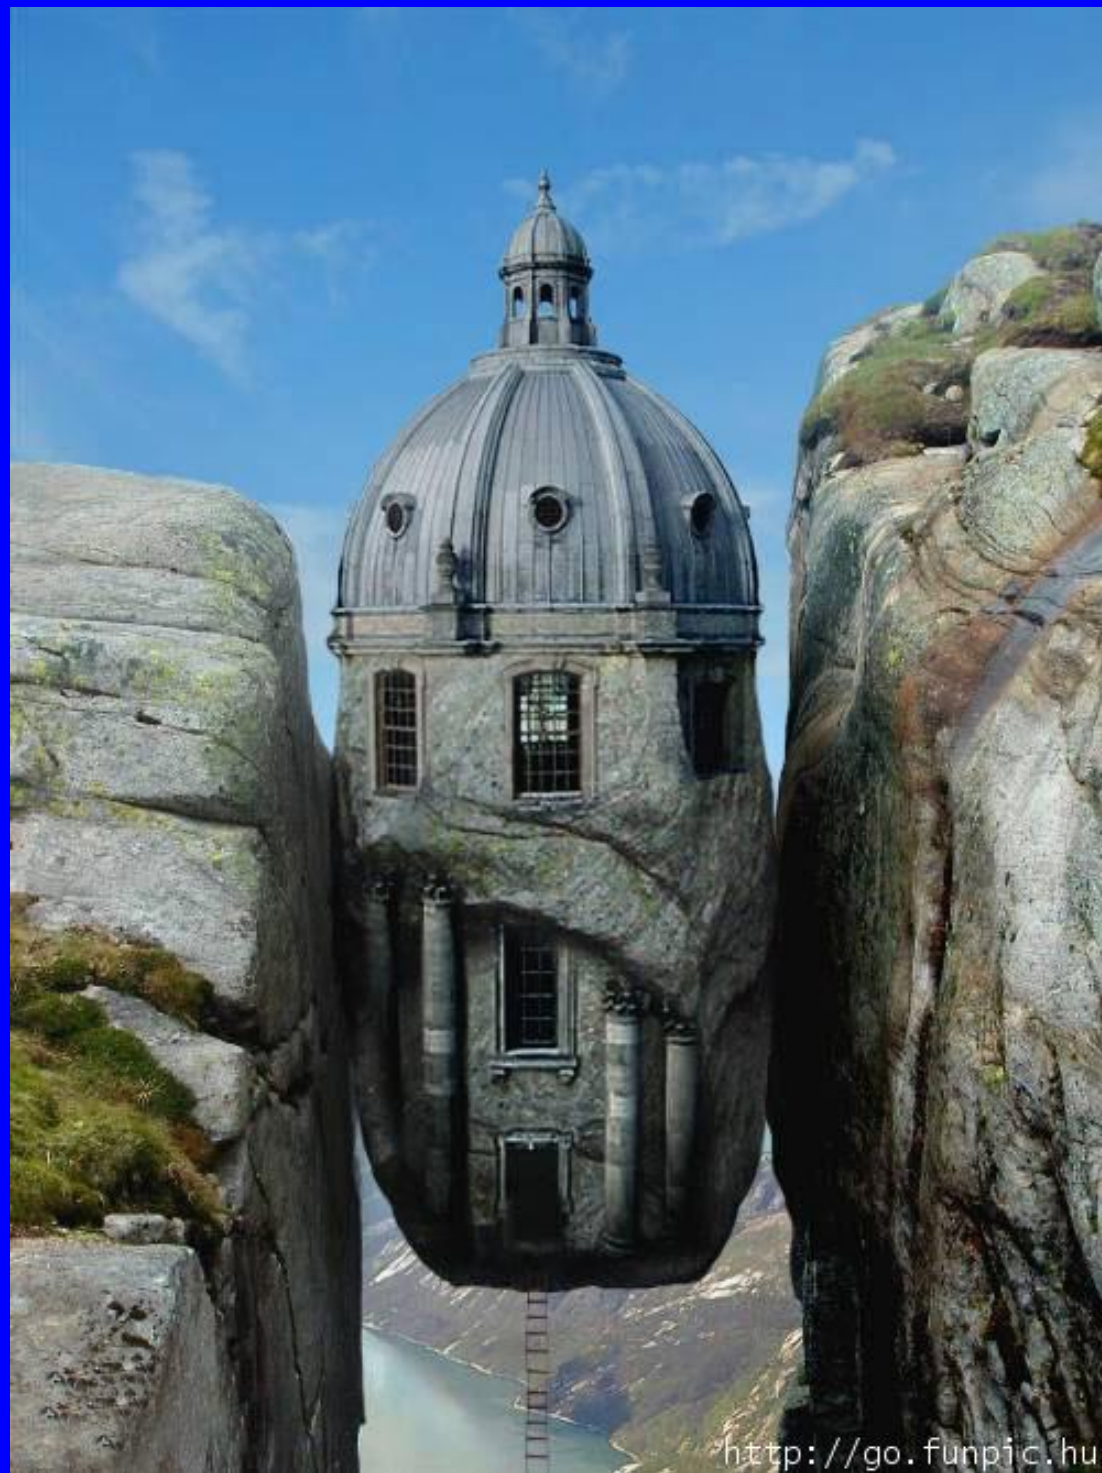

Heineken

antresola

LOKAL  
DOLY WYMAJACIA  
48 655 723

<http://go.funpic.hu>

<http://go.to/funpic>

<http://go.funpic.hu>

<http://go.funpic.hk>

<http://go.to/funpt>